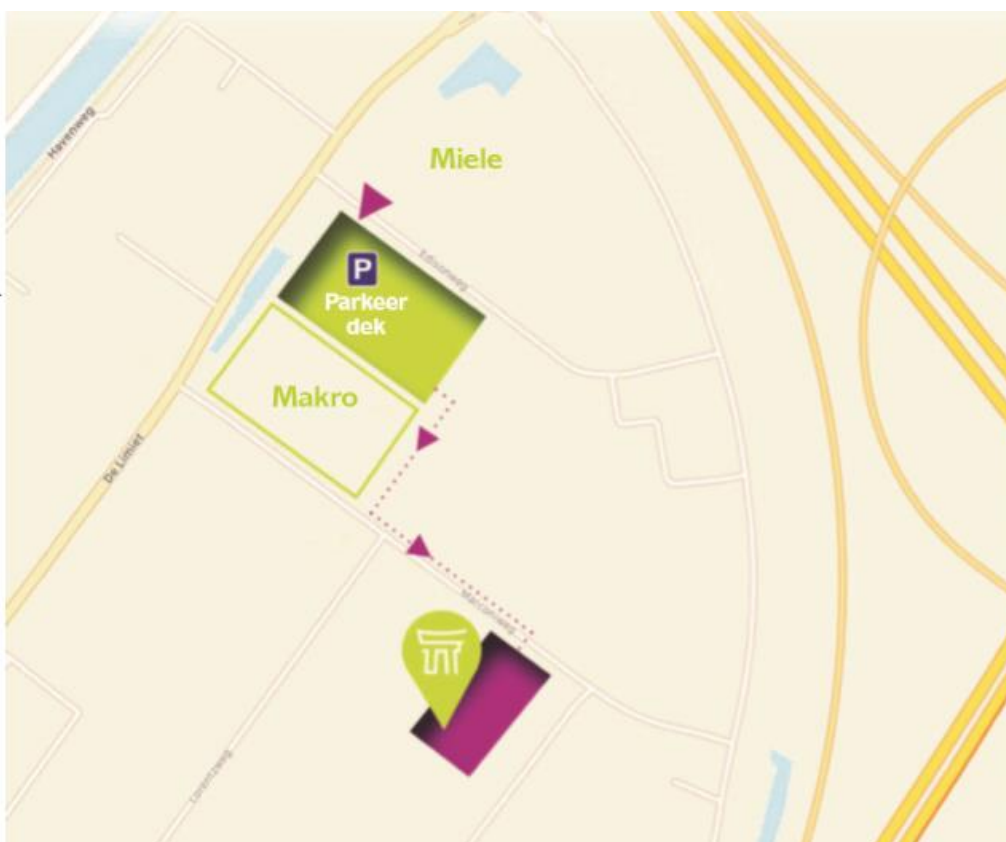

Met de auto vanuit 's Hertogenbosch / Eindhoven:

- Neem de snelweg A2 richting Utrecht / Amsterdam.
- Afrit nummer 11 Vianen, voor de Lekbrug.
- Onderaan de afrit neemt u de verkeerslichten linksaf naar de Bentz-Berg.
- Bij de volgende verkeerslichten gaat u weer linksaf, de Westelijke Parallelweg op.
- Aan het einde, neemt u de eerste afslag op de rotonde, De Limiet.
- Na 200 m gaat u linksaf de Edisonweg op.
- Direct rechts vindt u de ingang van de Makro.
- U kunt parkeren op het Makro **parkeerdek**.

Met de auto vanuit Breda / Rotterdam:

- Neem de snelweg A27 richting Utrecht / Almere.
- Bij knooppunt Everdingen volgt u de A2 richting Utrecht / Amsterdam.
- Afrit nummer 11 Vianen, voor de Lekbrug.
- Onderaan de afrit neemt u de verkeerslichten linksaf naar de Bentz-Berg.
- Bij de volgende verkeerslichten gaat u weer linksaf, de Westelijke Parallelweg op.
- Aan het einde, neemt u de eerste afslag op de rotonde, De Limiet.
- Na 200 m gaat u linksaf de Edisonweg op.
- Direct rechts vindt u de ingang van de Makro.
- U kunt parkeren op het Makro **parkeerdek**.

Met de auto vanuit Almere / Amersfoort:

- Neem de snelweg A27 richting Breda.
- Afrit nummer 27 Vianen.
- Onderaan de afrit gaat u rechtsaf richting Vianen – West.
- De verkeerslichten linksaf, de Stuartweg op.
- Aan het einde, neemt u de rotonde rechtdoor, De Limiet.
- Na 200 m gaat u linksaf de Edisonweg op.
- Direct rechts vindt u de ingang van de Makro.
- U kunt parkeren op het Makro **parkeerdek**.

Parkeerdek Makro

Edisonweg 4

4131 PC Vianen

Looproute van Makro naar MindCenter

Via de VIP Route loopt u in enkele minuten naar het MindCenter. U vindt ons na 200 meter aan de rechterkant en we zijn duidelijk zichtbaar vanaf de straat.